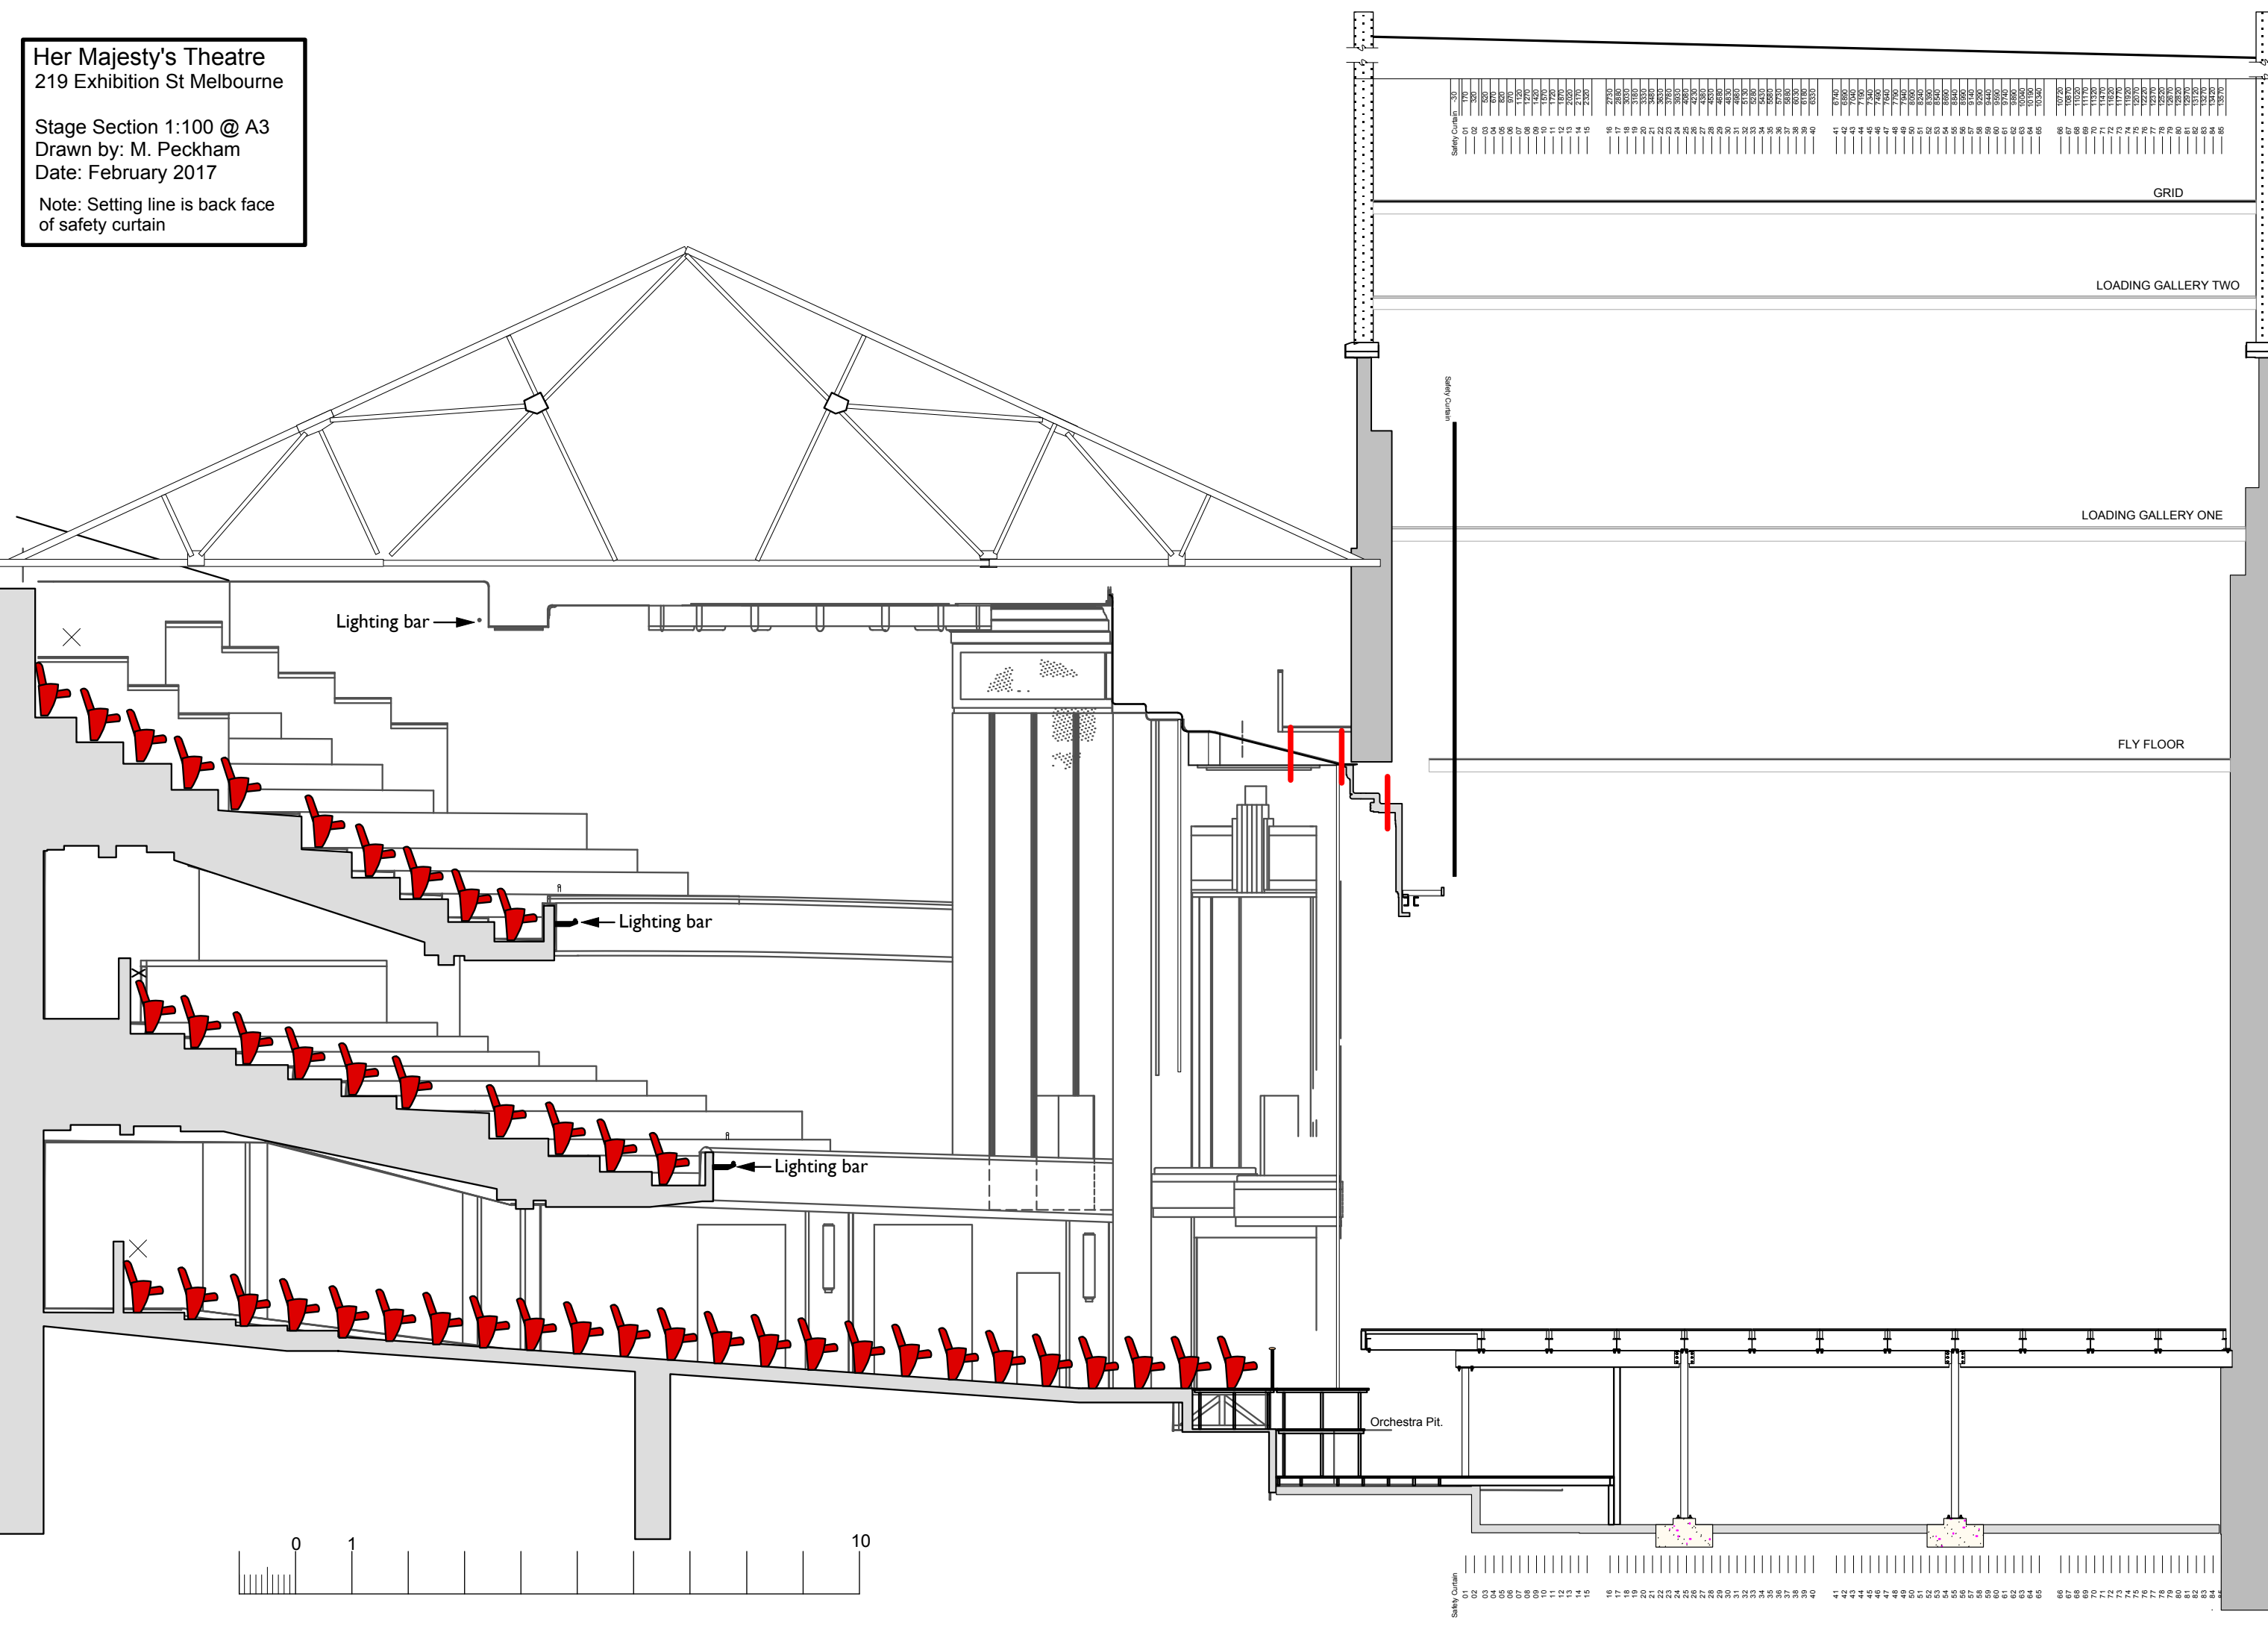

Her Majesty's Theatre  
 219 Exhibition St Melbourne

Stage Section 1:100 @ A3  
 Drawn by: M. Peckham  
 Date: February 2017

Note: Setting line is back face  
 of safety curtain

Grid	01	02	03	04	05	06	07	08	09	10	11	12	13	14	15	16	17	18	19	20	21	22	23	24	25	26	27	28	29	30	31	32	33	34	35	36	37	38	39	40	41	42	43	44	45	46	47	48	49	50	51	52	53	54	55	56	57	58	59	60	61	62	63	64	65	66	67	68	69	70	71	72	73	74	75	76	77	78	79	80	81	82	83	84	85
01	02	03	04	05	06	07	08	09	10	11	12	13	14	15	16	17	18	19	20	21	22	23	24	25	26	27	28	29	30	31	32	33	34	35	36	37	38	39	40	41	42	43	44	45	46	47	48	49	50	51	52	53	54	55	56	57	58	59	60	61	62	63	64	65	66	67	68	69	70	71	72	73	74	75	76	77	78	79	80	81	82	83	84	85	

Grid	01	02	03	04	05	06	07	08	09	10	11	12	13	14	15	16	17	18	19	20	21	22	23	24	25	26	27	28	29	30	31	32	33	34	35	36	37	38	39	40	41	42	43	44	45	46	47	48	49	50	51	52	53	54	55	56	57	58	59	60	61	62	63	64	65	66	67	68	69	70	71	72	73	74	75	76	77	78	79	80	81	82	83	84	85
01	02	03	04	05	06	07	08	09	10	11	12	13	14	15	16	17	18	19	20	21	22	23	24	25	26	27	28	29	30	31	32	33	34	35	36	37	38	39	40	41	42	43	44	45	46	47	48	49	50	51	52	53	54	55	56	57	58	59	60	61	62	63	64	65	66	67	68	69	70	71	72	73	74	75	76	77	78	79	80	81	82	83	84	85	